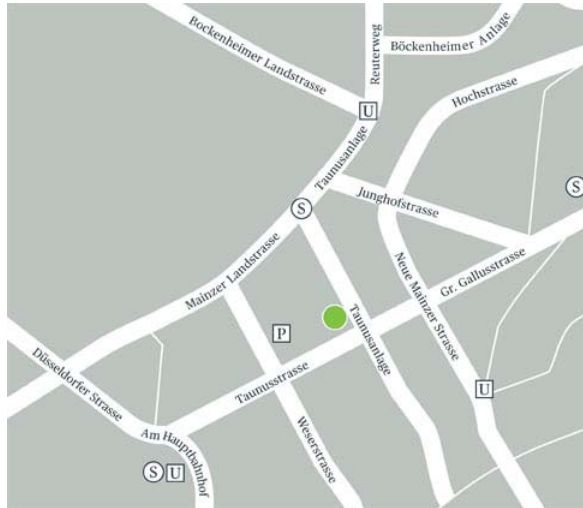

Wo Sie uns in Frankfurt finden

Bird & Bird LLP

Taunusanlage 1 (Skyper)
60329 Frankfurt am Main

Tel: +49 (0)69 74222 6000

Fax: +49 (0)69 74222 6011

Email: frankfurt@twobirds.com

Anreise mit dem PKW

Von Nord oder Süd kommend, verlassen Sie die Autobahn A5 an der Ausfahrt Messe/Stadtmitte und folgen Sie der Straße in Richtung Hauptbahnhof. An der Kreuzung Friedrich-Ebert-Anlage und Mainzer Landstraße biegen Sie nach links in die Mainzer Landstrasse in Richtung "Alte Oper" ab. Nach ca. 500 m biegen Sie ab in die 6. Straße auf der rechten Seite, die Taunusanlage. Folgen Sie der Straße und biegen Sie in die 3. Straße auf der rechten Seite, die Taunusstrasse, ab. Hier befindet sich der Haupteingang des Skyper und außerdem eine begrenzte Anzahl von Kurzzeit-Parkplätzen.

Von der Autobahn A648 kommend, fahren Sie in Richtung Frankfurt/Innenstadt/Messe und folgen Sie der Straße in Richtung Hauptbahnhof. An der Kreuzung Friedrich-Ebert-Anlage und Mainzer Landstrasse biegen Sie nach links in die Mainzer Landstrasse ab und folgen Sie den Richtungsangaben, wie oben beschrieben.

Anreise vom Hauptbahnhof

Sie können den Skyper vom Hauptbahnhof aus in wenigen Minuten zu Fuß erreichen. Verlassen Sie den Hauptbahnhof durch den Haupteingang, überqueren Sie die Straße und gehen Sie nach links bis Sie nach wenigen Metern rechts in die Taunusstrasse einbiegen. Folgen Sie der Taunusstrasse. Nach ca. 10 Minuten erreichen Sie auf der linken Seite den Haupteingang des Skyper.

Wenn Sie das Bahnhofsgebäude durch den Haupteingang verlassen, befindet sich rechter Hand am Bahnhofsvorplatz auch ein Taxistand. Die Fahrt zum Skyper (Taunusstrasse 1) dauert ca. 5 Minuten.

Anreise vom Flughafen